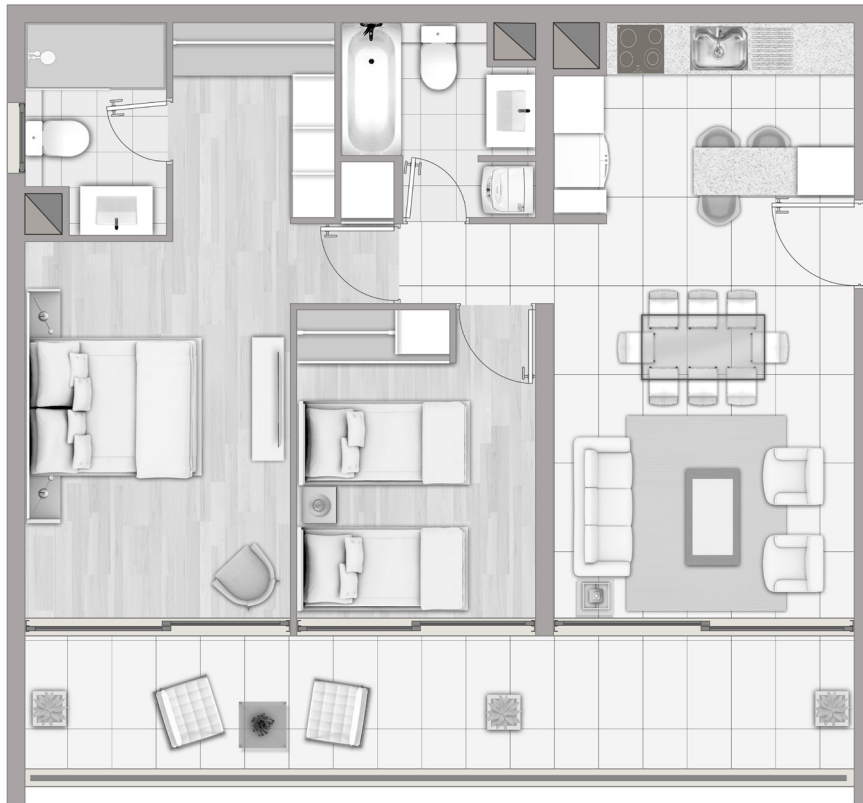

DISTRITO

BUSTOS

DEPTO. D 2D+2B

- Cocina integrada
- Amplias terrazas

SUPERFICIE ÚTIL

- Superficie interior: 67,4 m²
- Terrazas: 16,6 m²
- Superficie total: 84 m²

SUPERFICIE MUNICIPAL

- Superficie interior: 67,4 m²
- Terrazas: 0 m²
- Superficie total: 67,4 m²

· Orientación: Sur

· Deptos: 201-301-401
501-601-701

Las imágenes contenidas en esta lámina fueron elaboradas con fines ilustrativos, pudiendo tener variaciones, por lo que no constituyen una representación exacta de la realidad. Su único objetivo es mostrar una caracterización general del proyecto y no cada uno de sus detalles. Al momento de efectuar la compra, verifique las especificaciones técnicas y características definitivas de los departamentos, ya que podrían experimentar variaciones durante el desarrollo del proyecto. Inmobiliaria Bustos S.A.